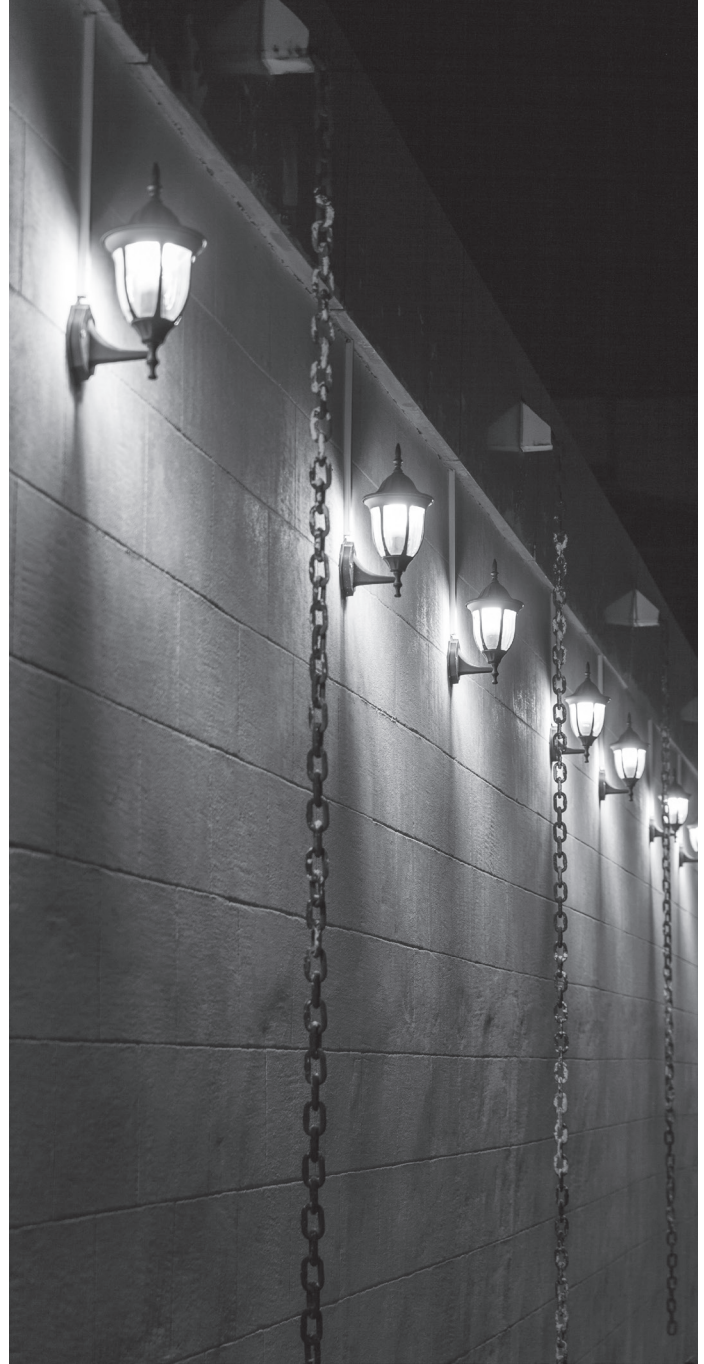

Açelya 17

205 mm

365 mm

Elektrostatik toz boya kaplı alüminyum enjeksiyon gövde. Dekoratif cam. EN60238 standardına uygun duy. 2x0.75 mm TTR kablo.

Açelya 23

265 mm

415 mm

Aluminium injection frame with electrostatic powder coating. Decorative glass. EN60238 standard compliant lamp holder . 2x0.75 mm TTR cable.